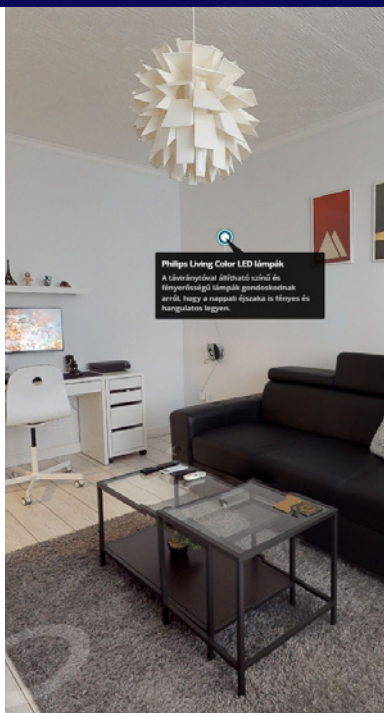

Elérhetőség

WEB
www.space3.hu

E-MAIL:
info@space3.hu

TELEFON:
+3630/ 715-0107