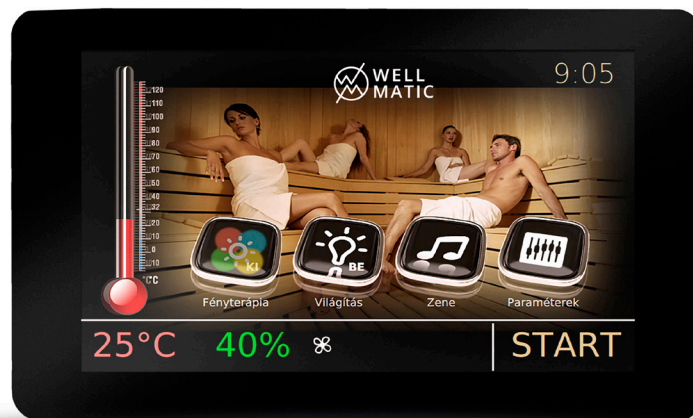

ÉRINTŐKÉPERNYŐS SAUNA VEZÉRLŐ

A JOLLY JOKER