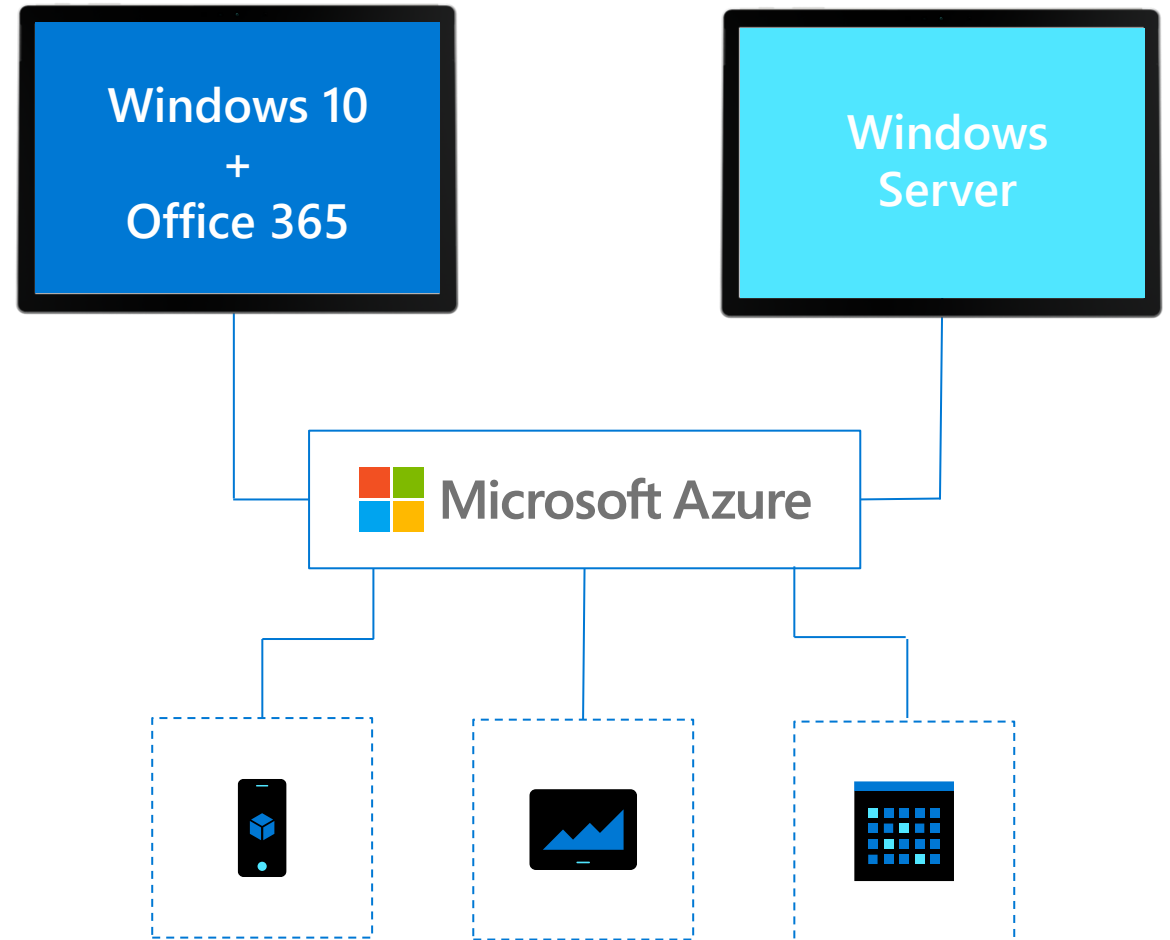

Virtuális asztalok és alkalmazások gyors telepítése a biztonságos távmunka lehetővé tételéhez.

Az egyedüli Windows 10/11 multi-session asztali környezet.

Microsoft 365 apps for enterprise optimalizáció.

Migráció. Windows Server (RDS) desktopok és appok.

Hozd létre percek alatt!

Meglévő Windows Server (RDS) **desktop és apps** migráció

Távoli asztali szolgáltatások (RDS) és Microsoft Windows Server asztali gépek és alkalmazások áttelepítése az Azure egyszerűsített infrastruktúra-kezelési és telepítési élményével.

- Támogatás Windows Server 2012 and Remote Desktop Services 2012R2 és újabb verziókhoz.
- Alkalmazás-kompatibilitás a meglévő, helyben (on-prem) futtatott Windows Server image-ek számára.

Telepítés és skálázás percek alatt