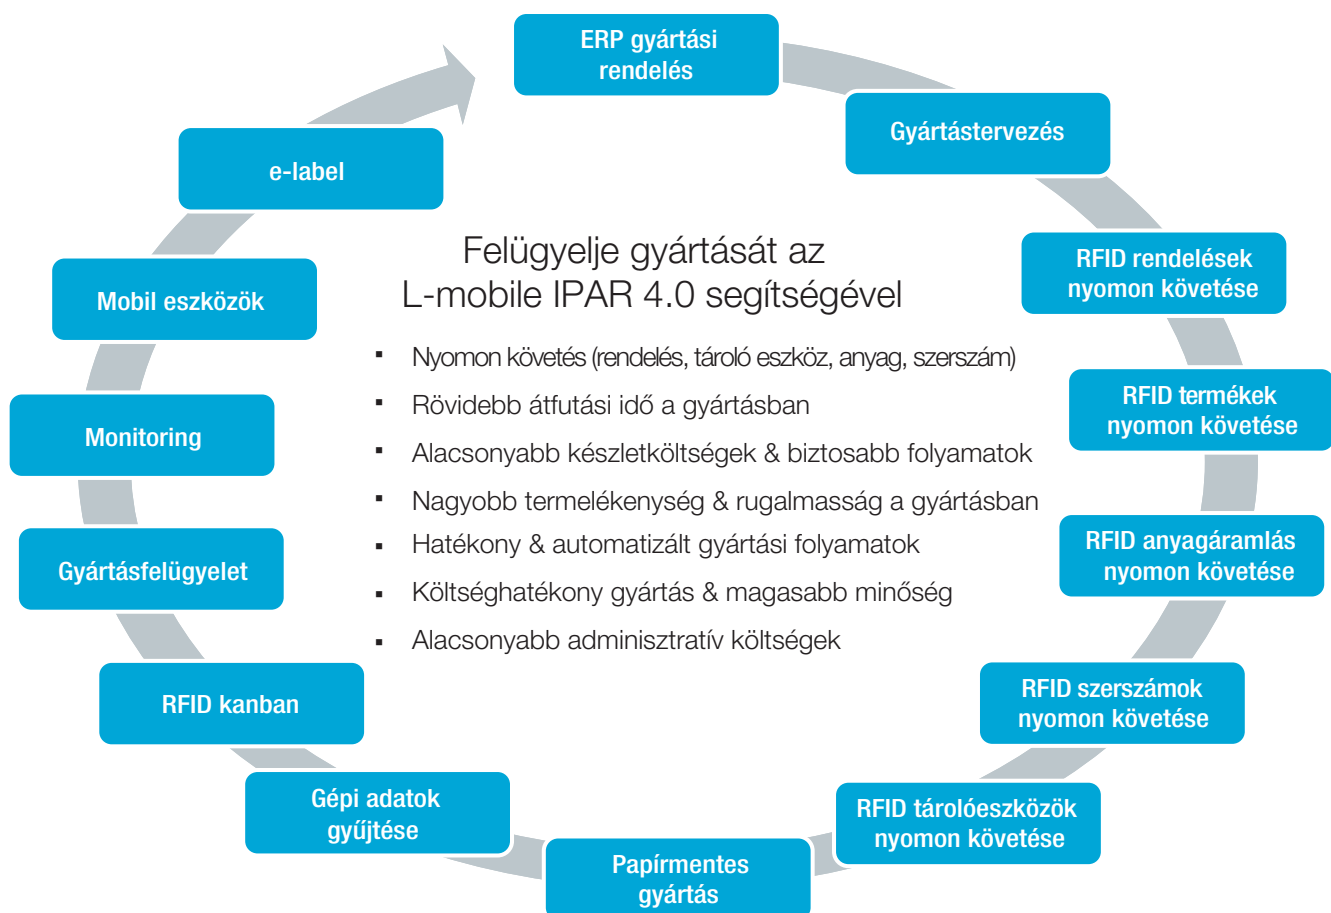

L-MOBILE IPAR 4.0

A gyártás automatizált nyomon követése

Az L-mobile IPAR 4.0 segítségével az erőforrások jobb kihasználásával növelhető a hatékonyság. A határokon és vállalatokon átívelő hálózatok révén megszüntethetőek az információs- és kommunikációs hiányok.

Az L-mobile IPAR 4.0 segítségével megvalósul a gépi és üzemi adatok rögzítése, kialakítható az elektromos kanban vezérlés, és a mindenre kiterjedő, RFID alapú nyomon követés (rendelések, tároló, hordozó eszközök, anyagok, szerszámok) alkalmazása is lehetővé válik. A rendszer képes korai figyelmeztetéseket küldeni, ha a termelékenység egy bizonyos szint alá csökken.

Ezzel az eszközzel Ön és munkatársai egyszerűen, gyorsan és hatékonyan dolgozhatnak.

Az L-mobile IPAR 4.0 könnyen és gyorsan integrálható a meglévő vállalatirányítási rendszerbe.

Megoldásaink egyszerűen és gyorsan használatba vehetők; igény szerint Software as a Service (SaaS)-ként vagy saját szerverparkjában telepítve is üzemeltetheti.

Ismerje meg az L-mobile IPAR 4.0 világát:

www.l-mobile.hu