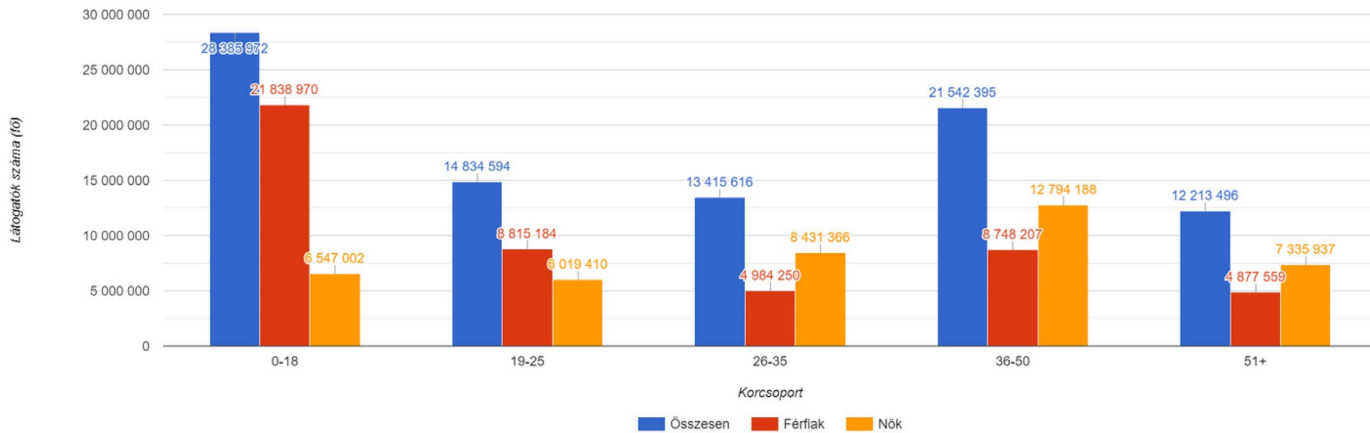

Szűrő 1 - Látogatók eloszlása kor és nem alapján

SensoVISION

A Senso Vision csomag tartalmazza a Sensomedia számítógépes látás témakörébe illeszkedő modulokat, illetve szoftvereket.